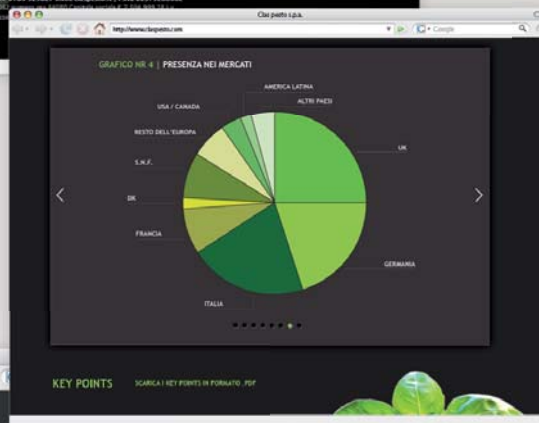

www.claspesto.com

SINTE|SI
www.sintesi.st

CLAS
COMPAGNIA DELLE SPECIALITÀ ALIMENTARI LIGURI SANREMO S.P.A.

HOMEPAGE

KEY POINTS

NOVITA' MONOPORZIONE