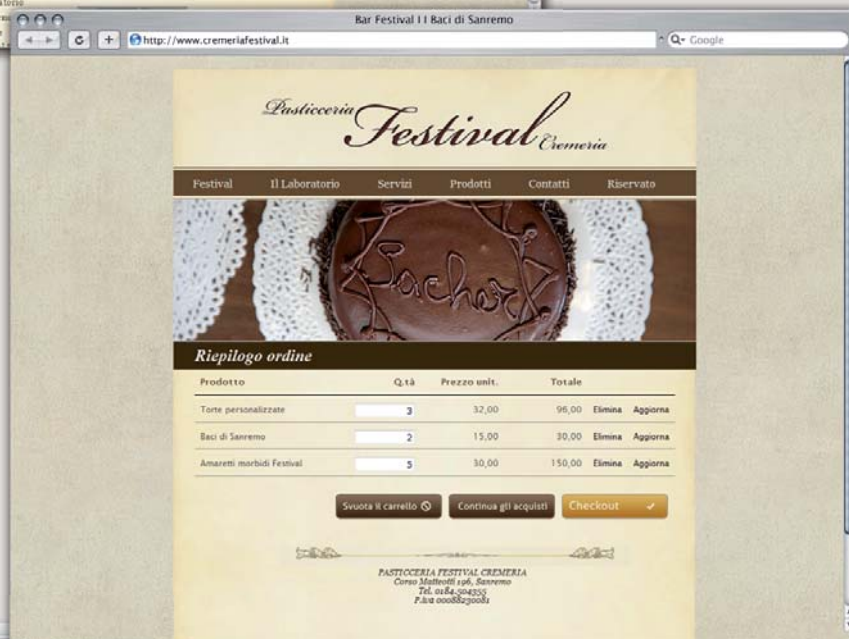

Pasticceria
Festival
Cremeria

WWW.CREMERIAFESTIVAL.IT

SINTE|SI
www.sintesi.st

PASTICCERIA CREMERIA FESTIVAL

VIA MATTEOTTI SANREMO

HOME PAGE

NEGOZIO ON-LINE

PAGINA LABORATORIO