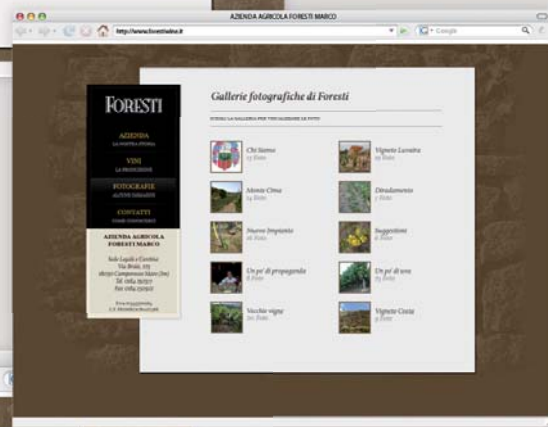

FORESTI

WWW.FORESTIWINE.IT

SINTE|SI
www.sintesi.st

FORESTIWINE.IT

AZIENDA AGRICOLA FORESTI MARCO

HOME PAGE

GALLERIA FOTOGRAFICA

SCHEDE VINO