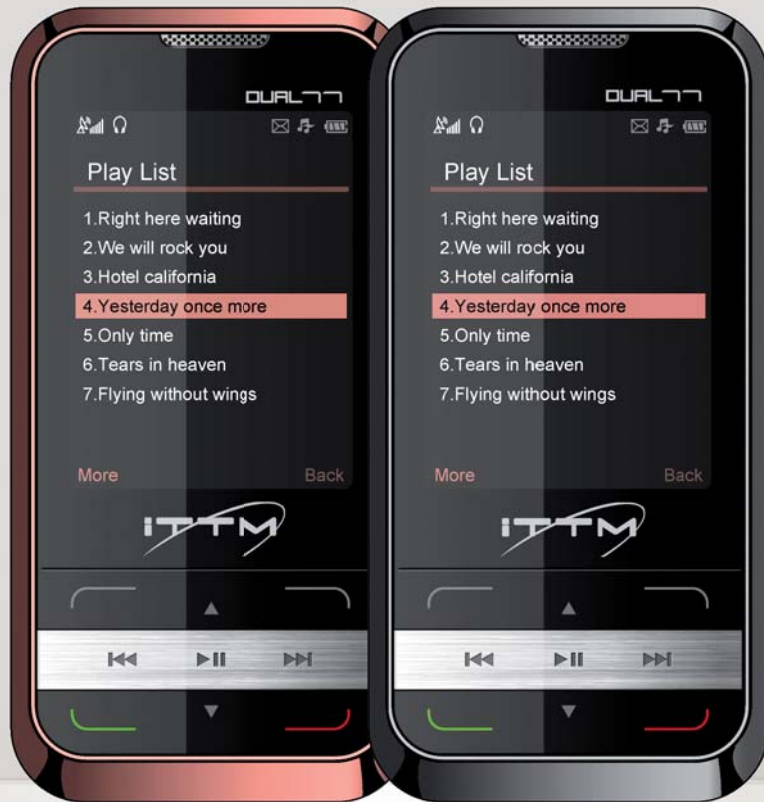

www.ittmonaco.com

SINTE|SI
www.sintesi.st

ITTM MONACO

The easiest way to communicate

Homepage

Scheda prodotti

Splash page