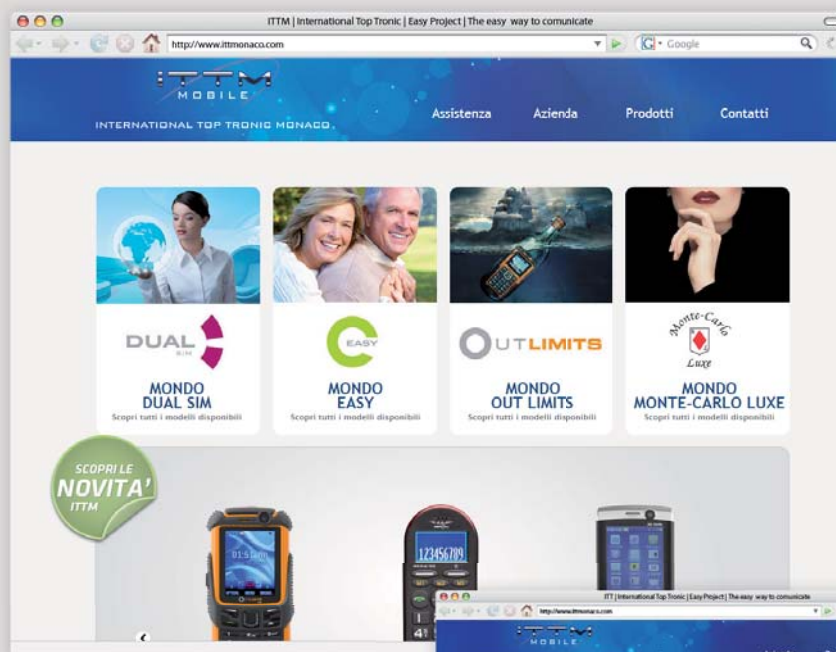

www.ittmonaco.com

SINTE|SI
www.sintesi.st

ITTM MONACO

The easiest way to communicate

Homepage

Scheda prodotti

Splash page